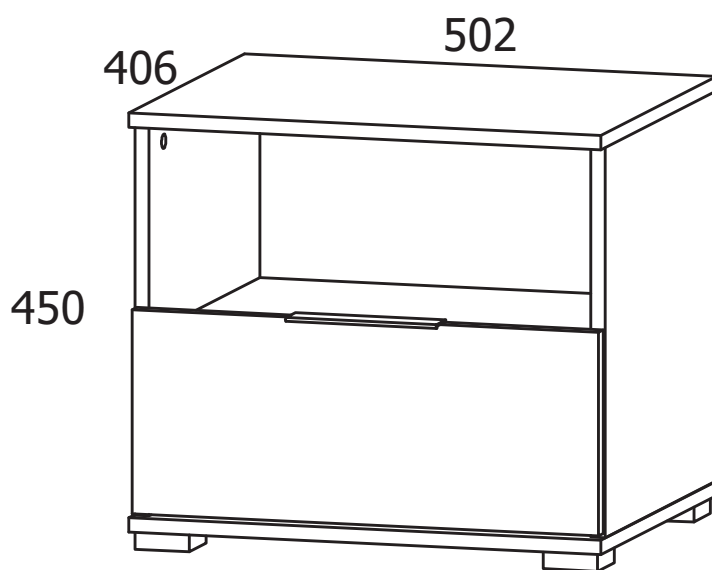

**Инструкция по сборке
Тумба Essey (Ессей) 050*045*040
Ясень шимо + Белый блеск**

ТР ТС 025/2012 ГОСТ 16371-2014
Декларация о соответствии ЕАЭС № ВУ/112 11.01. ТР025 018.01 01739