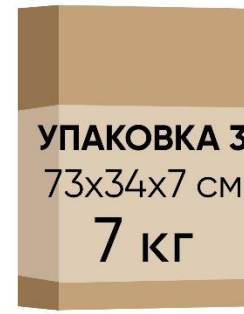

Кровать Cassis
с шириной спального места 140/160/180 см

Кровать Cassis
с шириной спального места 140 см

Кровать 200x140 Cassis (Кассис) черный шагрень

Кровать Cassis
с шириной спального места 160 см

Кровать 200x160 Cassis (Кассис) черный шагрень

УПАКОВКА 1
210x18x9 см

11 кг

УПАКОВКА 2
164x92x7 см

16,5 кг

УПАКОВКА 3
83x35x7 см

8,5 кг

Кровать Cassis
с шириной спального места 180 см

Кровать 200x180 Cassis (Кассис) черный шагрень