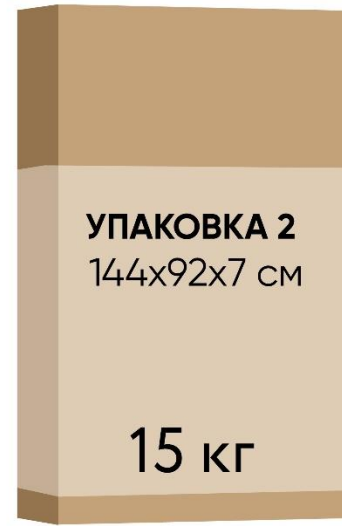

Кровать Cassis
с шириной спального места 140/160/180 см

Кровать Cassis
с шириной спального места 140 см

Кровать 200x140 Cassis (Кассис) черный шагрень

Кровать Cassis
с шириной спального места 160 см

Кровать 200x160 Cassis (Кассис) черный шагрень

УПАКОВКА 1
210x18x9 см

11 кг

УПАКОВКА 2
164x92x7 см

16,5 кг

УПАКОВКА 3
83x35x7 см

8,5 кг

Кровать Cassis
с шириной спального места 180 см

Кровать 200x180 Cassis (Кассис) черный шагрень