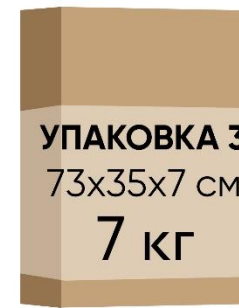

Кровать Antica
с шириной спального места 90/140/160/180 см

Кровать Antica
с шириной спального места 90 см

Кровать 200x090 Antica (Антика)

УПАКОВКА 1
210x18x9 см

9 кг

УПАКОВКА 2
100x92x7 см

6,5 кг

УПАКОВКА 3
92x25x7 см

5,5 кг

Кровать Antica
с шириной спального места 140 см

Кровать 200x140 Antica (Антика)

Кровать Antica
с шириной спального места 160 см

Кровать 200x160 Antica (Антика)

Кровать Antica
с шириной спального места 180 см