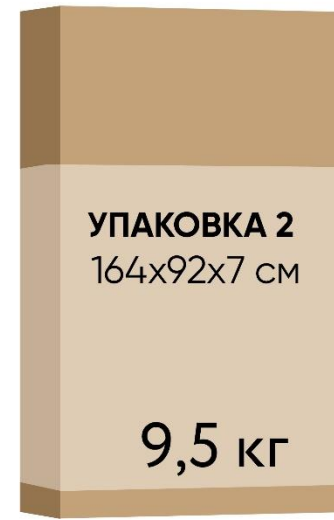

Кровать Antica
с шириной спального места 90/140/160/180 см

Кровать Antica
с шириной спального места 90 см

Кровать 200x090 Antica (Антика)

УПАКОВКА 1
210x18x9 см

9 кг

УПАКОВКА 2
100x92x7 см

6,5 кг

УПАКОВКА 3
92x25x7 см

5,5 кг

Кровать Antica
с шириной спального места 140 см

Кровать 200x140 Antica (Антика)

Кровать Antica
с шириной спального места 160 см

Кровать 200x160 Antica (Антика)

Кровать Antica
с шириной спального места 180 см

Кровать 200x180 Antica (Антика)