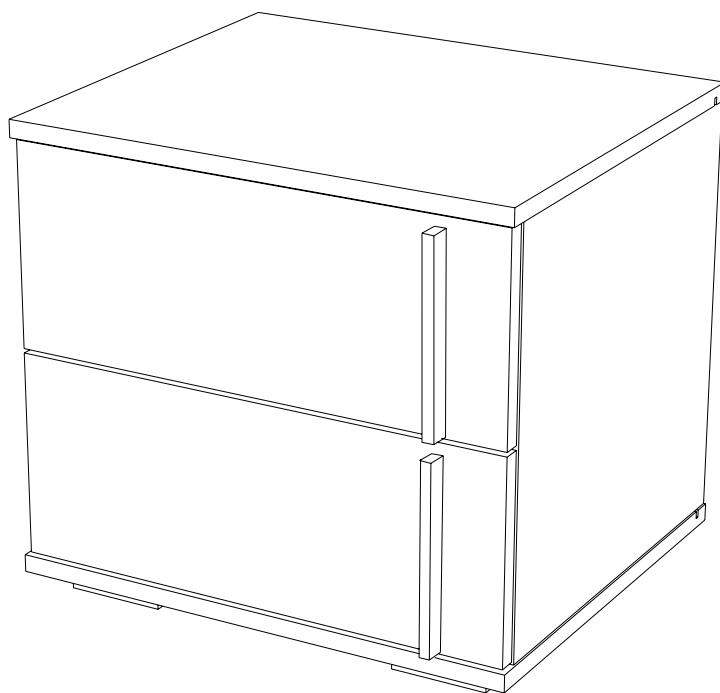

askona

ТЕРРИТОРИЯ ЗДОРОВОГО СНА

Инструкция по сборке тумбы Inново/Инново Qi 47x43x41

ТР ТС 025/2012 ГОСТ 16371-2014
Декларация о соответствии ЕАЭС N RU Д-RU.РА01.В.75420/21
от 17.09.2021 г., действительна до 16.09.2024 г. включительно

Для сборки вам понадобятся:

	Крестовая отвертка
	Шлицевая отвертка
	Шило
	Дрель
	Сверло 5мм

Комплектовочная ведомость тумбы Innovo (Инново) Qi 47x43x41

3

Номер упаковки	Наименование упаковки	Маркировка детали	Наименование детали, размер в мм	Количество деталей в упаковке, шт.	Изображение
1/1	Упаковка №1	RO 1	Крыша 470*400*16	1	
		BO 1	Дно 470*400*16	1	
		BK 1	Задняя стенка тумбы 393*447*3	1	
		BK 2	Задняя стенка выдвижного ящика 377*160*16	2	
		FR 1	Фасад 462*185*16	2	
		SL 1	Боковая стенка левая 380*380*16	1	
		SR 1	Боковая стенка правая 380*380*16	1	
		BO 2	Дно ящика 389*346*3	2	
		SL 2	Боковая стенка выдвижного ящика левая 350*160*16	2	
		SR 2	Боковая стенка выдвижного ящика правая 350*160*16	2	
		TD 1	Тех. деталь 60*350*16	3	
		FFD013	Заглушка эксцентрика, белая	8	
		FCE019	Эксцентрик для плит 16мм	12	
		FSN003	Направляющие ролик 350 бел	2 комплекта	
		FTS004	Саморез 3,5*16 DIN 7962	44	
		FMP015	Бусола под шуруп d5, H12, отделка нейтральная	16	
		FOP005	Шкант 8*30	8	
		FCE016	Шток эксцентрика евровинт 34мм	12	
		FFD019	Ручка квадрат пластик 160 матовый хром	2	
		FRS002	Опора регулируемая 20*54*90мм	4	
		FOP009	Держатель задней стенки, светло-бежевый	4	
		FCE020	Винт-конфирмат 7*50 DIN 912	12	
		FTS015	ИКЕА Саморез прессшайба 4,2*32 DIN 968 Zn бел	4	
		FOS014	Демпфер самоклеющийся D8,5	4	
		FOP037	Ключ шестигранный Zobразный	1	
			Инструкция по сборке	1	
			Паспорт по эксплуатации	1	
	Этикетка	1			