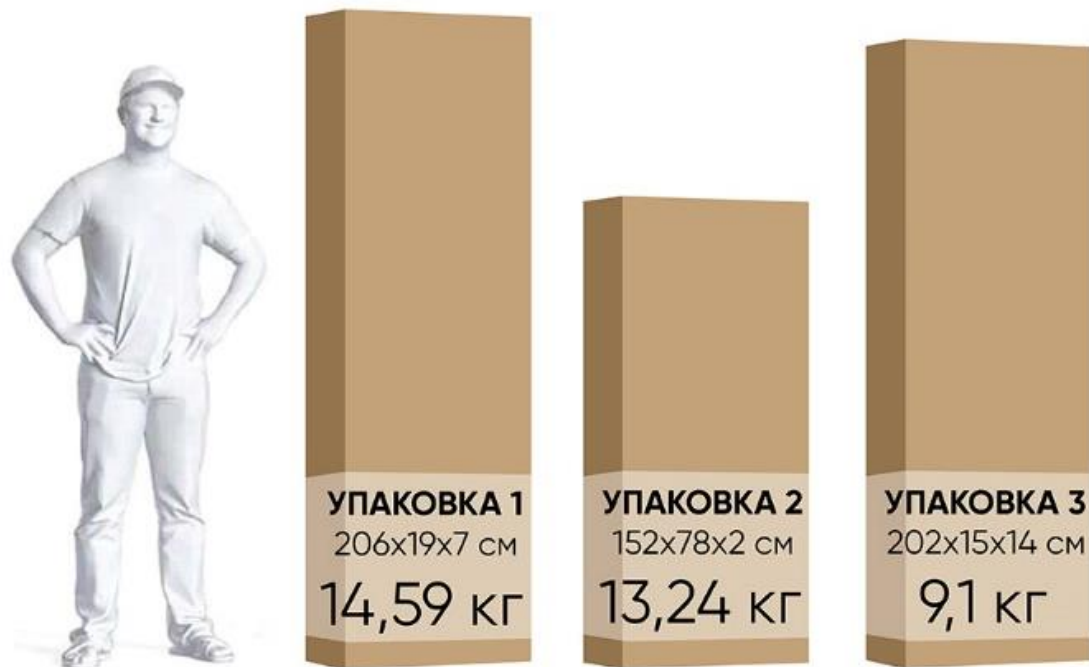

Кровать Lester (Лестер)
с шириной спального места 140/160/180 см

Кровать Lester (Лестер)
с шириной спального места 140 см

Кровать 200*140 Lester (Лестер)

Кровать Lester (Лестер)
с шириной спального места 160 см

Кровать 200*160 Lester (Лестер)

Кровать Lester (Лестер)
с шириной спального места 180 см

Кровать 200*180 Lester (Лестер)